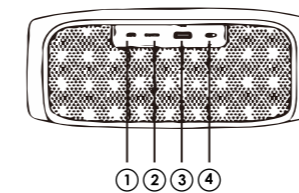

HAYOM

CP2706

CAIXA DE SOM PORTÁTIL
BLUETOOTH

Manual do Usuário

Especificações

Bluetooth 5.0 + ESR
Distância Bt. 10 Metros
Potência 3W*2
Frequência 200Hz - 20Khz
Conexão Sem Fio, SDcard, FM, Aux
Bateria 600mAh
Falante 50mm
Duração 1-2h
Compatibilidade Android/iOS

- Ⓜ Alterna entre os Modos (Bluetooth, FM, Aux, etc)
- ⊖ Pressione rápido para voltar a música.
Pressione e segure para diminuir o volume.
- ⊕ Pressione rápido para pular a música.
Pressione e segure para aumentar o volume.
- ▶ Pressione rapidamente para "reproduzir / pausar".
No modo FM, pressione rápido para busca automática.
Pressione novamente para interromper a busca.
No modo Bluetooth com celular emparelhado,
pressione rápido para atender uma chamada.
pressione novamente para desligar.

- ① Entrada para carregador Micro USB
- ② Entrada de cartão de memória Micro SD
- ③ Entrada de Pendrive USB
- ④ Botão ON-OFF